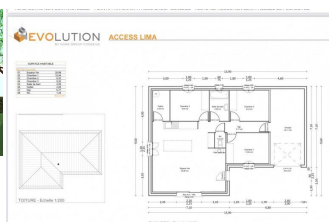

Maison Plain Pied 3 chambres - 202 491 €**38550 Le peage de roussillon****DESCRIPTION**

Sur la commune du Péage de Roussillon proximité St Maurice l'Exil, HOME GROUP CONSEILS vous propose de construire votre maison plain pied de 80 m² habitable, composée de 3 chambres, une pièce à vivre d'un salle de bain et d'un garage 20 m². Prestations soignées...le tout sur un terrain plat de 500 m² Le terrain est viabilisé. Ce modèle est intégralement. Permis en cours d'instruction. Plan personnalisable en aménagements intérieurs et système de chauffage. Terrain sélectionné et vu pour vous sous réserve de disponibilité et au prix indiqué par le propriétaire du terrain. Les terrains proposés ci dessous n'appartiennent pas à HOME GROUP CONSEILS et ne sont pas commercialisés par notre société. Le prix ne comprend pas les viabilités, papiers peints, peintures, revêtement de sol dans les chambres, taxes. Le prix comprend: Maison, Dommages-ouvrage, terrain. Photo non contractuelle.

INFORMATIONS

Surface : 80 m²

Nb pièces : 5

Nb salle de bain : 1

Nb chambre : 3

Nb stationnement : 1

Type de stationnement : Garage

Surface terrain : 500 m²